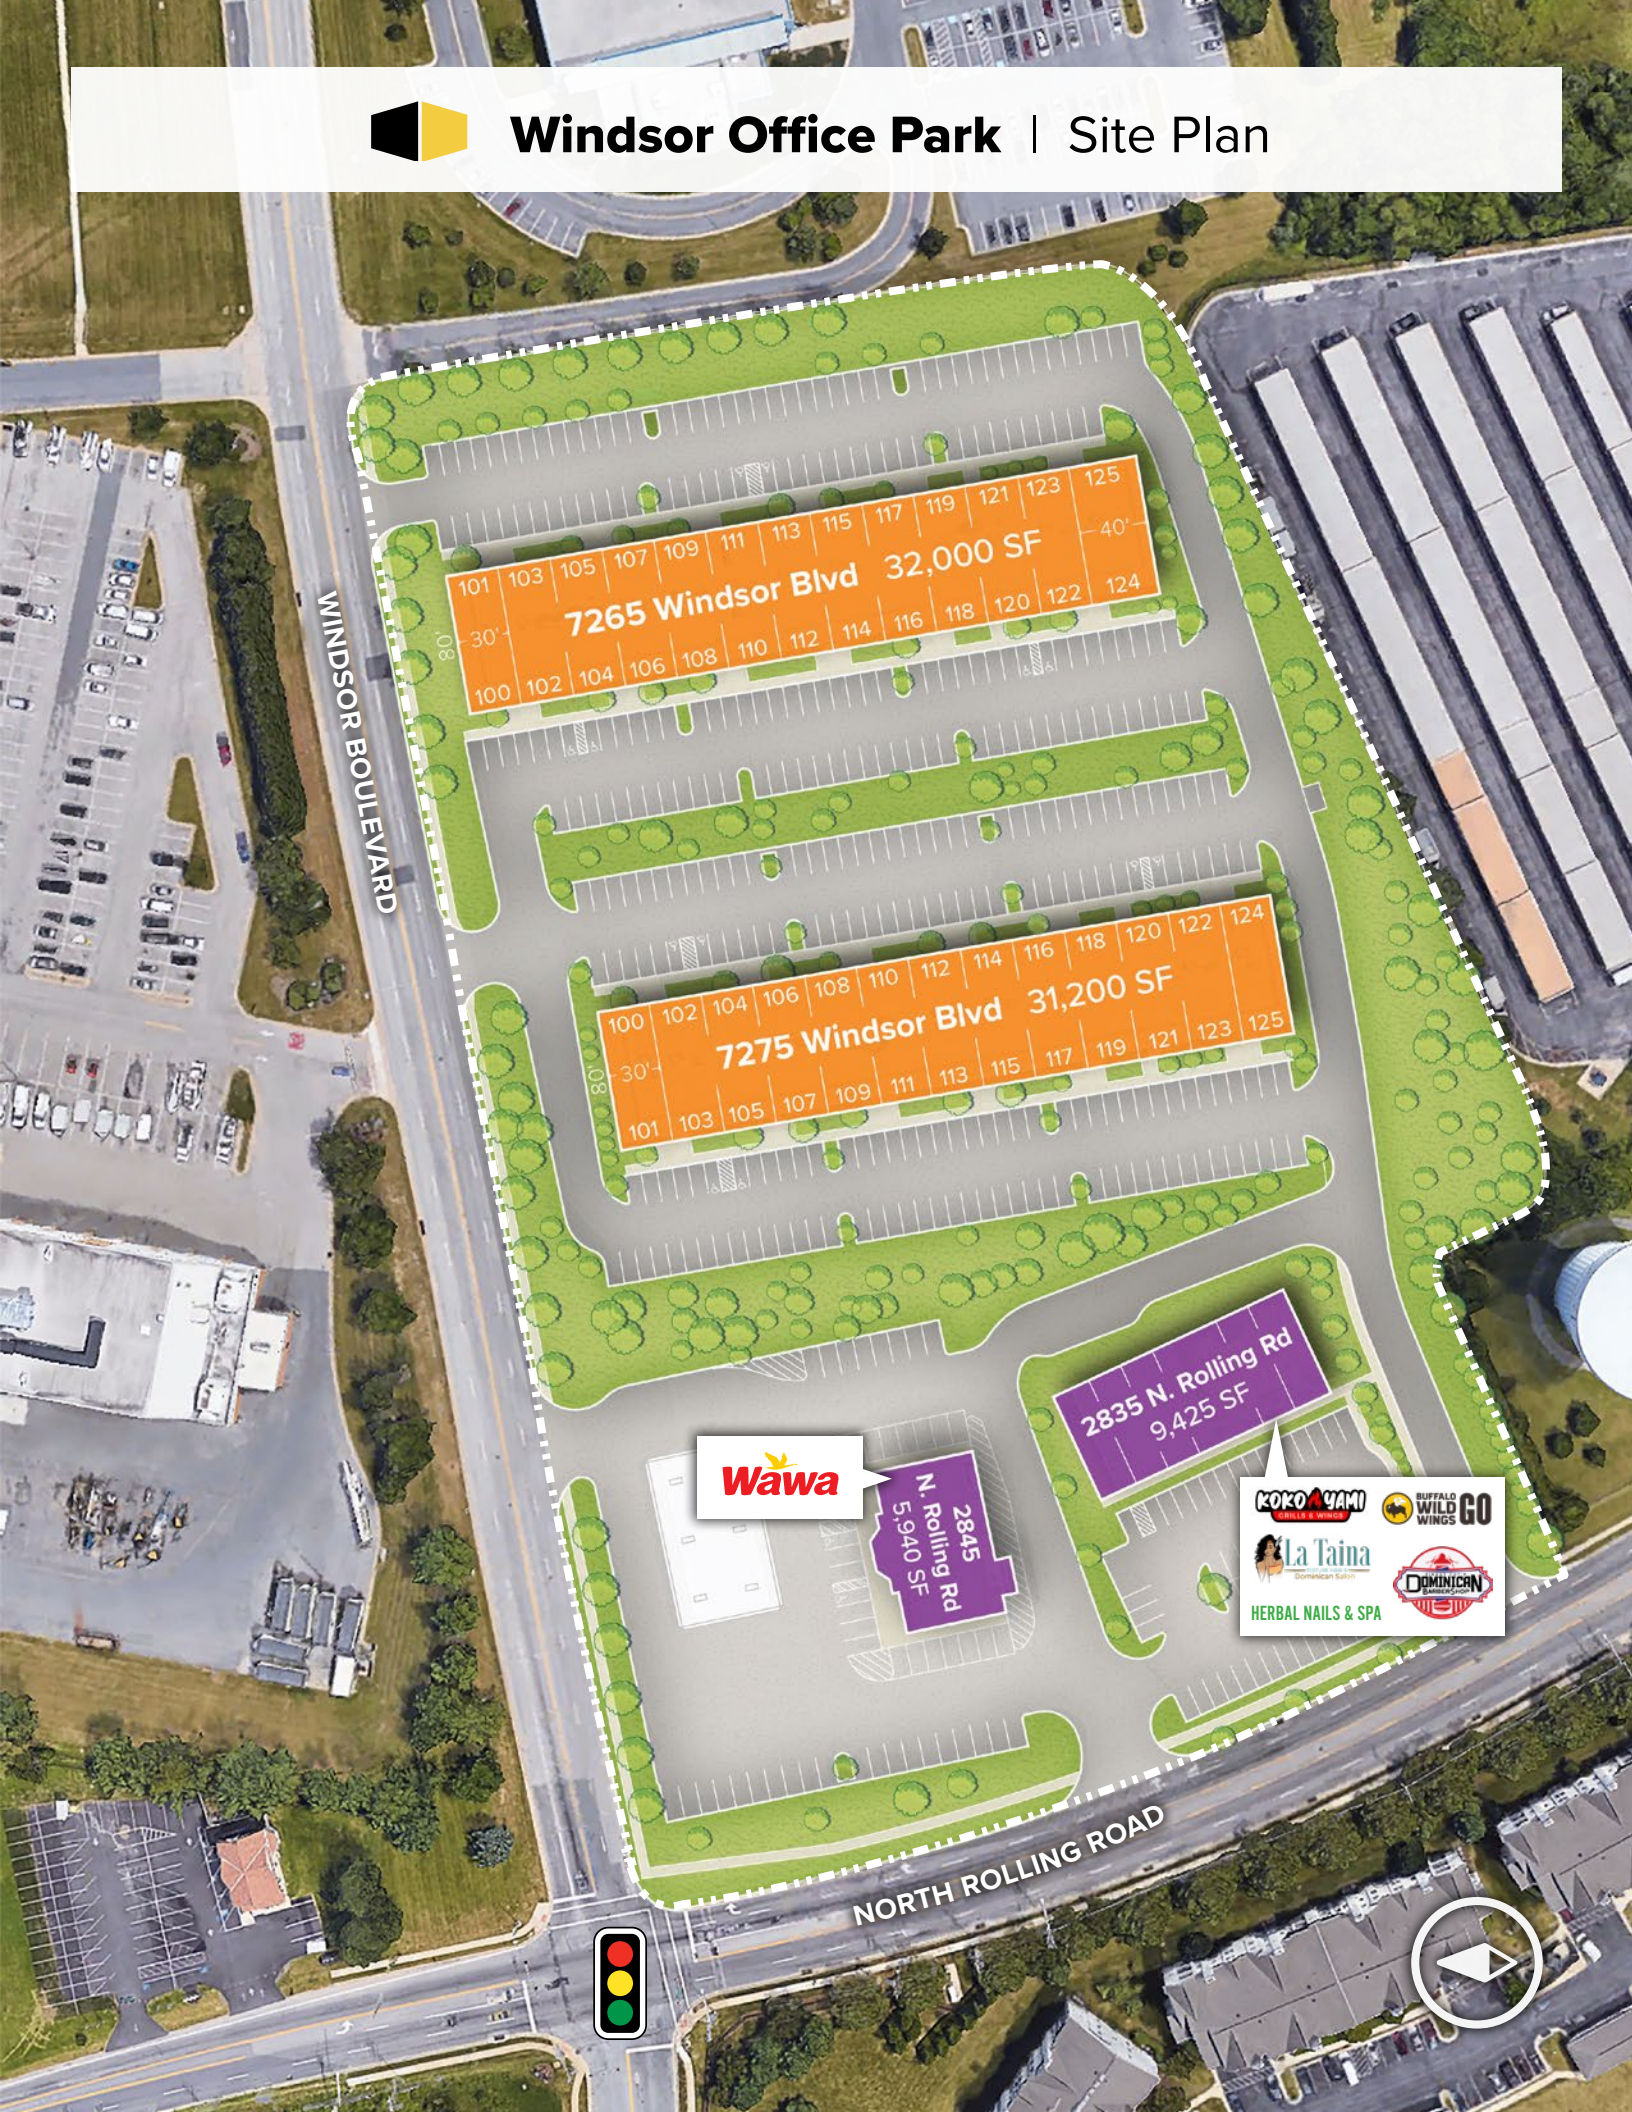

Windsor Office Park | Site Plan

WINDSOR BOULEVARD

NORTH ROLLING ROAD

7265 Windsor Blvd 32,000 SF

101	103	105	107	109	111	113	115	117	119	121	123	125
100	102	104	106	108	110	112	114	116	118	120	122	124

30'-08" 40'-08"

7275 Windsor Blvd 31,200 SF

100	102	104	106	108	110	112	114	116	118	120	122	124
101	103	105	107	109	111	113	115	117	119	121	123	125

30'-08" 40'-08"

Wawa

2845 N. Rolling Rd
5,940 SF

2835 N. Rolling Rd
9,425 SF