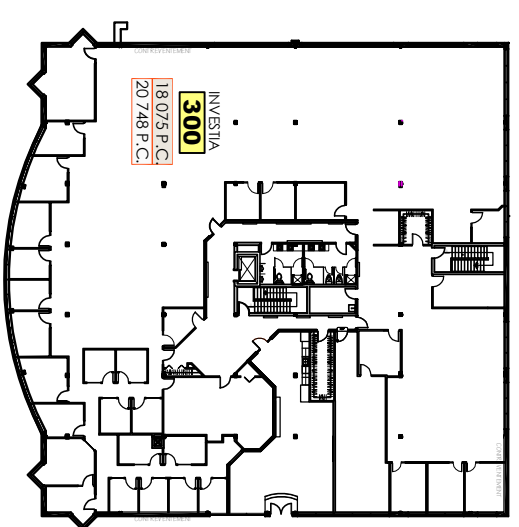

TOUS LES

ÉTAGES

DIST. POINT ROUGE

TORQ LE GROUPE

REZ-DE-CHAUSSÉE

3e ÉTAGE

2e ÉTAGE

201	BCI	1 875 P.C.	2 153 P.C.
205	INVESTIA	1 374 P.C.	1 566 P.C.
202	ERANUM	1 060 P.C.	1 216 P.C.
203	ELISE LECLERK	1 213 P.C.	1 392 P.C.