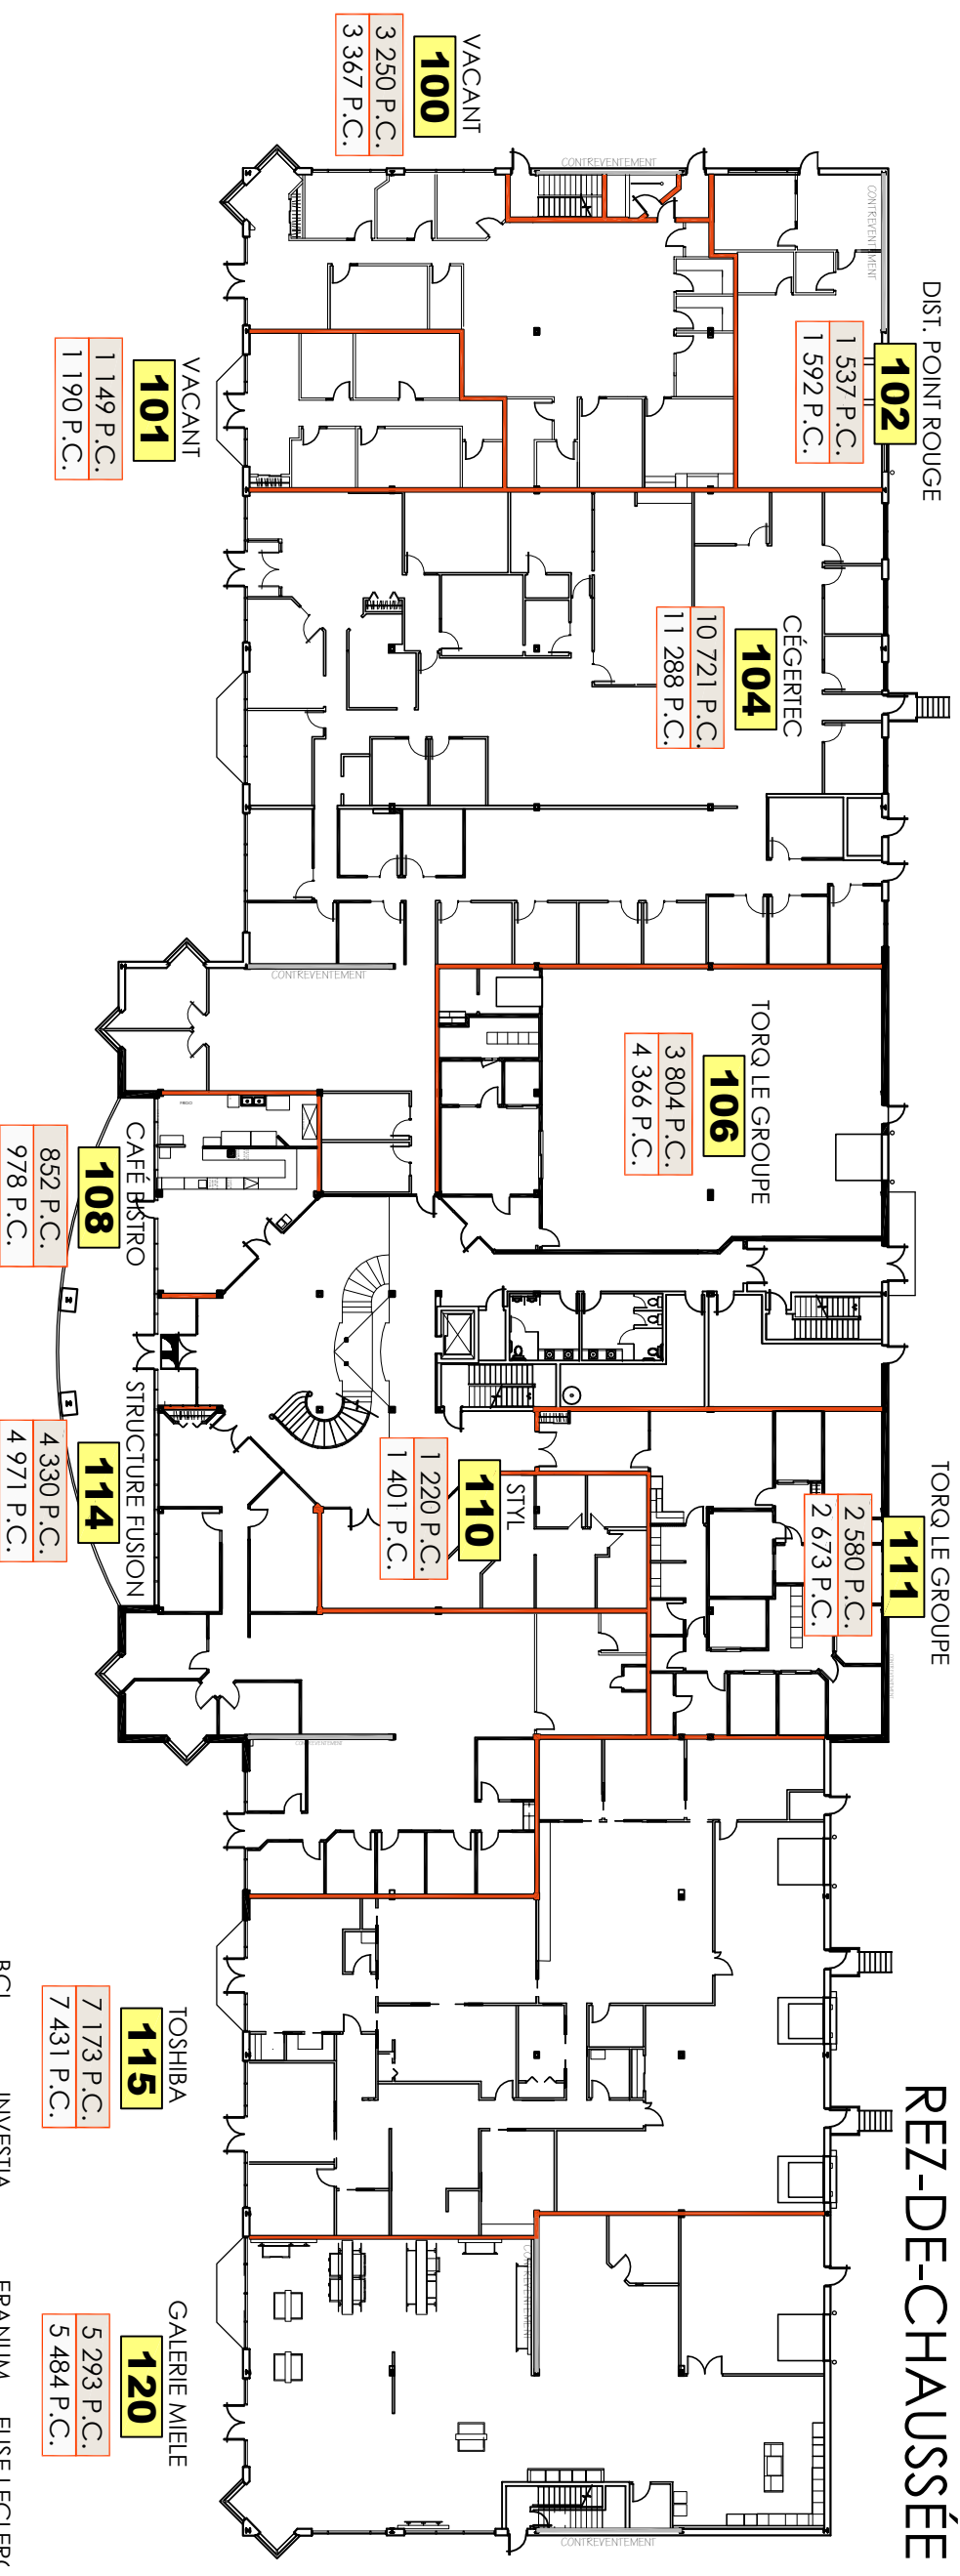

TOUS LES

ÉTAGES

DIST. POINT ROUGE

TORQ LE GROUPE

REZ-DE-CHAUSSÉE

3e ÉTAGE

2e ÉTAGE

201	BCI	1 875 P.C.	2 153 P.C.
205	INVESTIA	1 374 P.C.	1 566 P.C.
202	ERANUM	1 060 P.C.	1 216 P.C.
203	ELISE LECLERK	1 213 P.C.	1 392 P.C.