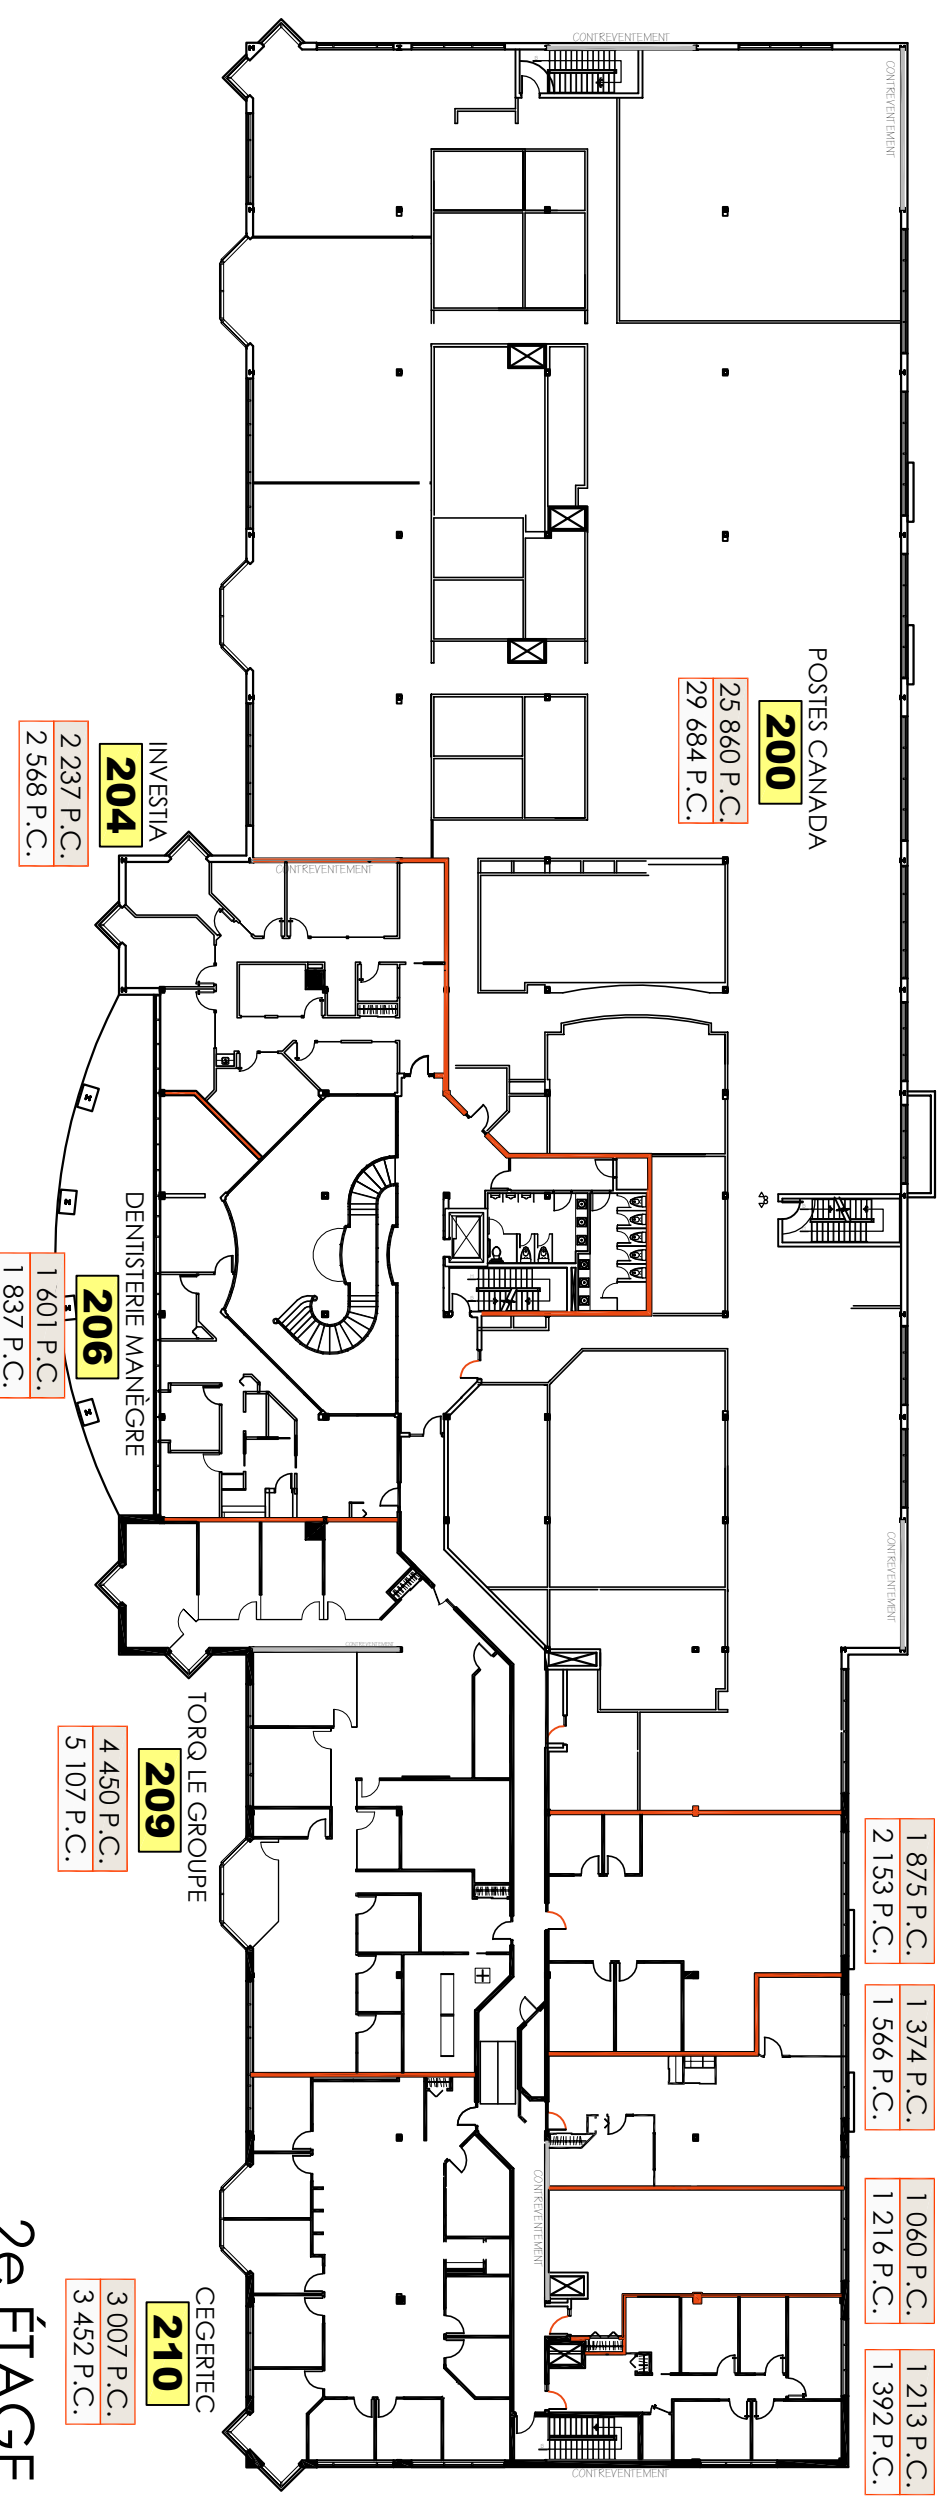

TOUS LES

ÉTAGES

DIST. POINT ROUGE

TORQ LE GROUPE

REZ-DE-CHAUSSÉE

3e ÉTAGE

2e ÉTAGE

201	BCI	1 875 P.C.	2 153 P.C.
205	INVESTIA	1 374 P.C.	1 566 P.C.
202	ERANUM	1 060 P.C.	1 216 P.C.
203	ELISE LECLERK	1 213 P.C.	1 392 P.C.