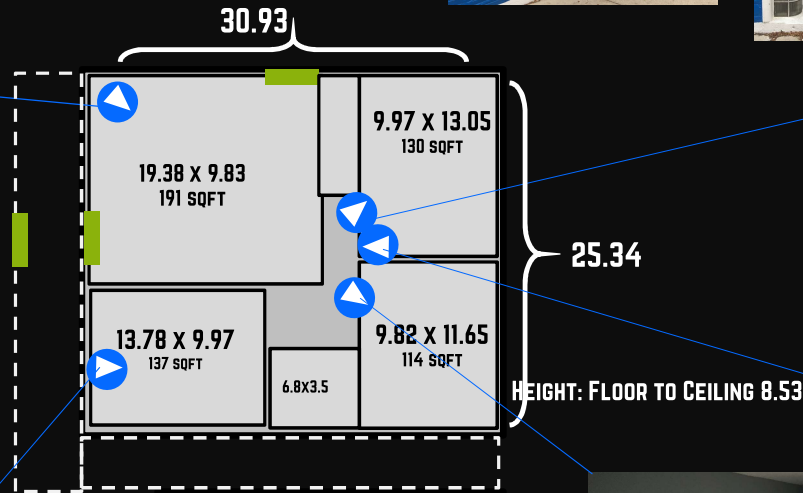

2227 BELMONT- UPSTAIRS

FRONT DOOR
WIDTH 2.95

2227 BELMONT - BASEMENT