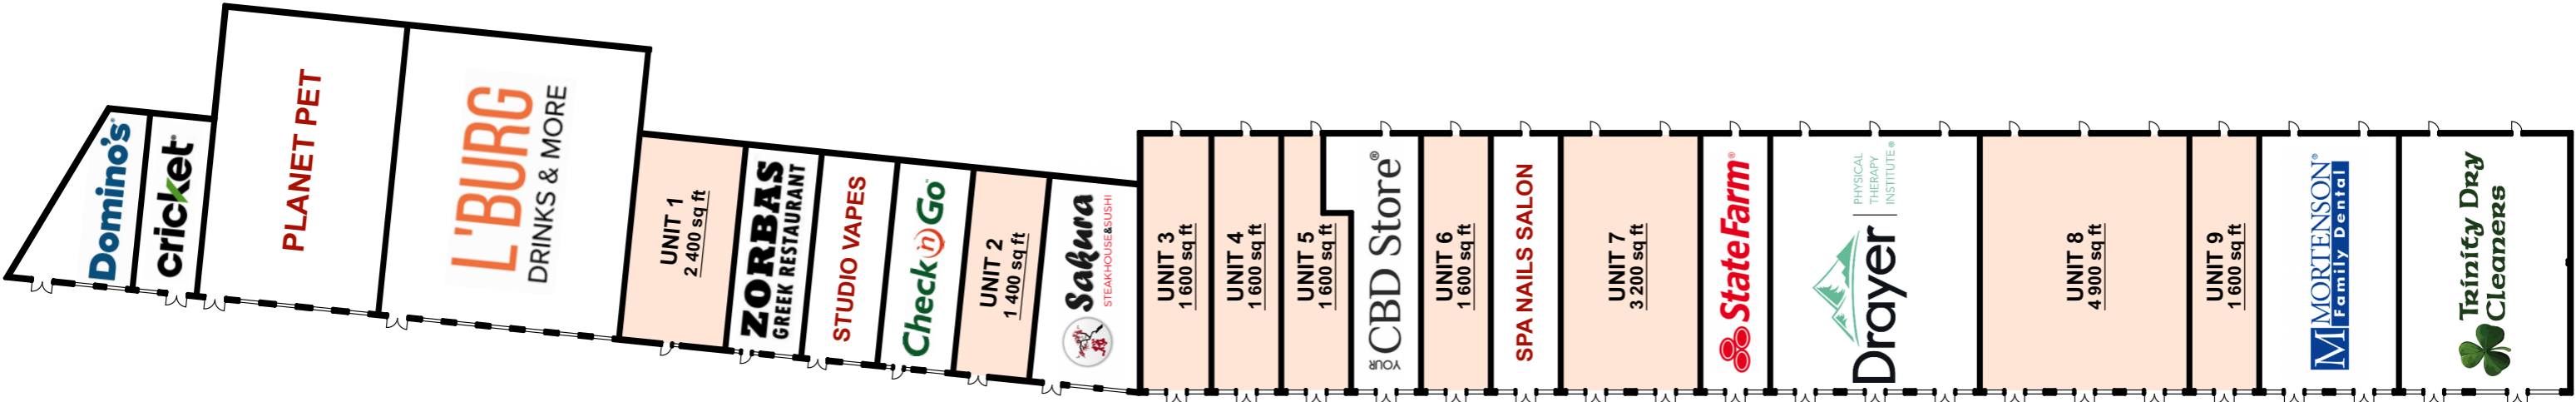

JTS Plaza

Lawrenceburg

1015-1103 W Eads Pky, Lawrenceburg 47025

Available Space

UNIT 1	2 400 SF
UNIT 2	1 400 SF
UNIT 3	1 600 SF
UNIT 4	1 600 SF
UNIT 5	1 600 SF
UNIT 6	1 600 SF
UNIT 7	3 200 SF
UNIT 8	4 900 SF
UNIT 9	1 600 SF