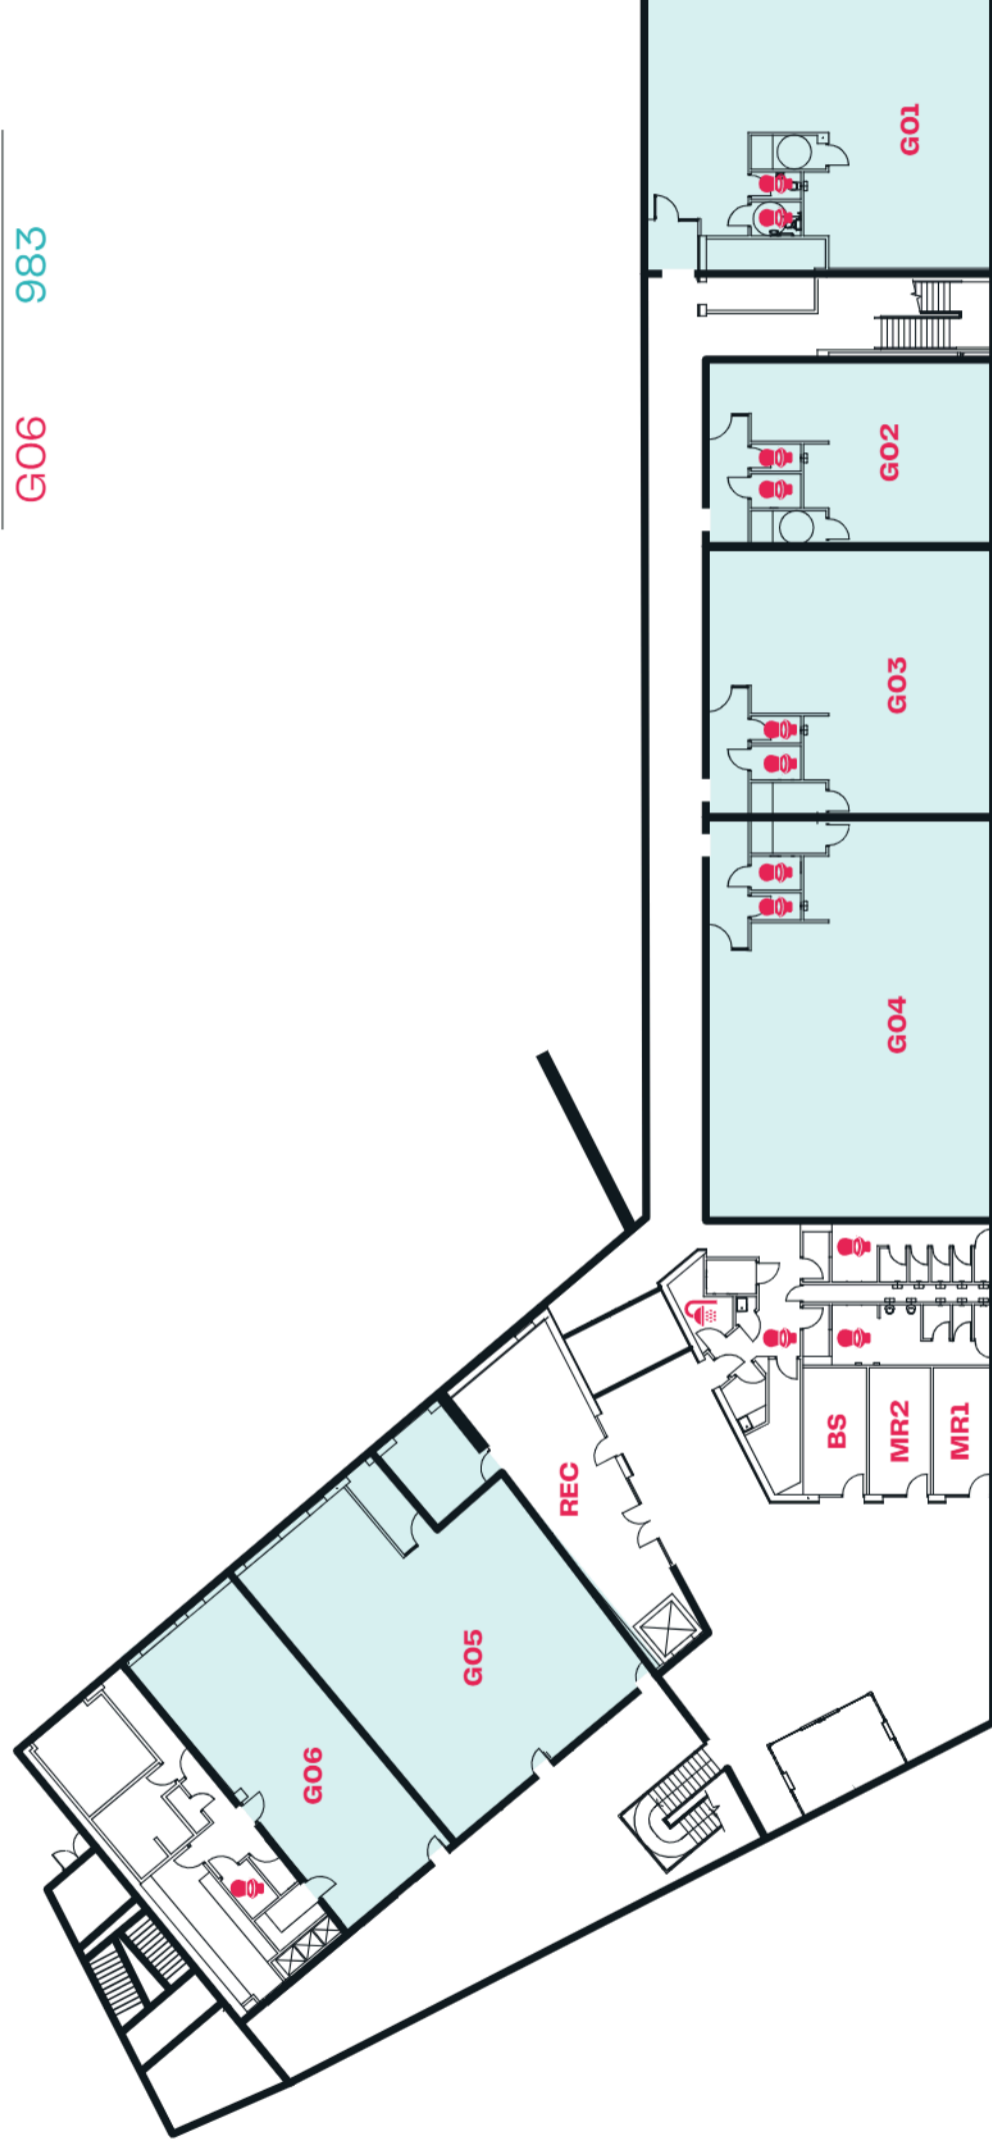

Unit	Sq Ft
G01	1,751
G02	1,025
G03	1,511
G04	2,295
G05	1,708
G06	983

 Toilet
 Shower Room
 REC Reception
 BS Business Support
 MR Meeting Room

info@salfordinnovationforum.co.uk | www.salfordinnovationforum.co.uk
 0161 743 3500 | 51 Frederick Rd, Salford, M6 6FP

Room	Sq ft	Room	Sq ft
CS1	633	RM116	163
CS2	972	RM117	332
RM103	484	RM118	161
RM104	259	RM119	163
RM105	259	RM120	332
RM106	498	RM121	163
RM107	259	RM123	319
RM108	235	RM124	329
RM109	475	RM125	329
RM110	257	RM126	235
RM111	265	RM127	469
RM112	715	RM128	529
RM113	1926	RM129	260
RM114	307	RM130	752
RM115	161		

 Toilet
 CS Conference Suite
 Kitchen

info@salfordinnovationforum.co.uk | www.salfordinnovationforum.co.uk
 0161 743 3500 | 51 Frederick Rd, Salford, M6 6FP

Room	Sq ft	Room	Sq ft
BR1	326	RM214	235
BR2	412	RM215	235
BR3	687	RM216	115
RM204	482	RM217	234
RM205	532	RM218	225
RM206	1023	RM219	231
RM207	483	RM220	231
RM208	531	RM221	111
RM209	717	RM222	467
RM210	1041	RM223	530
RM211	809	RM224	484
RM212	327	RM225	529
RM213	354		