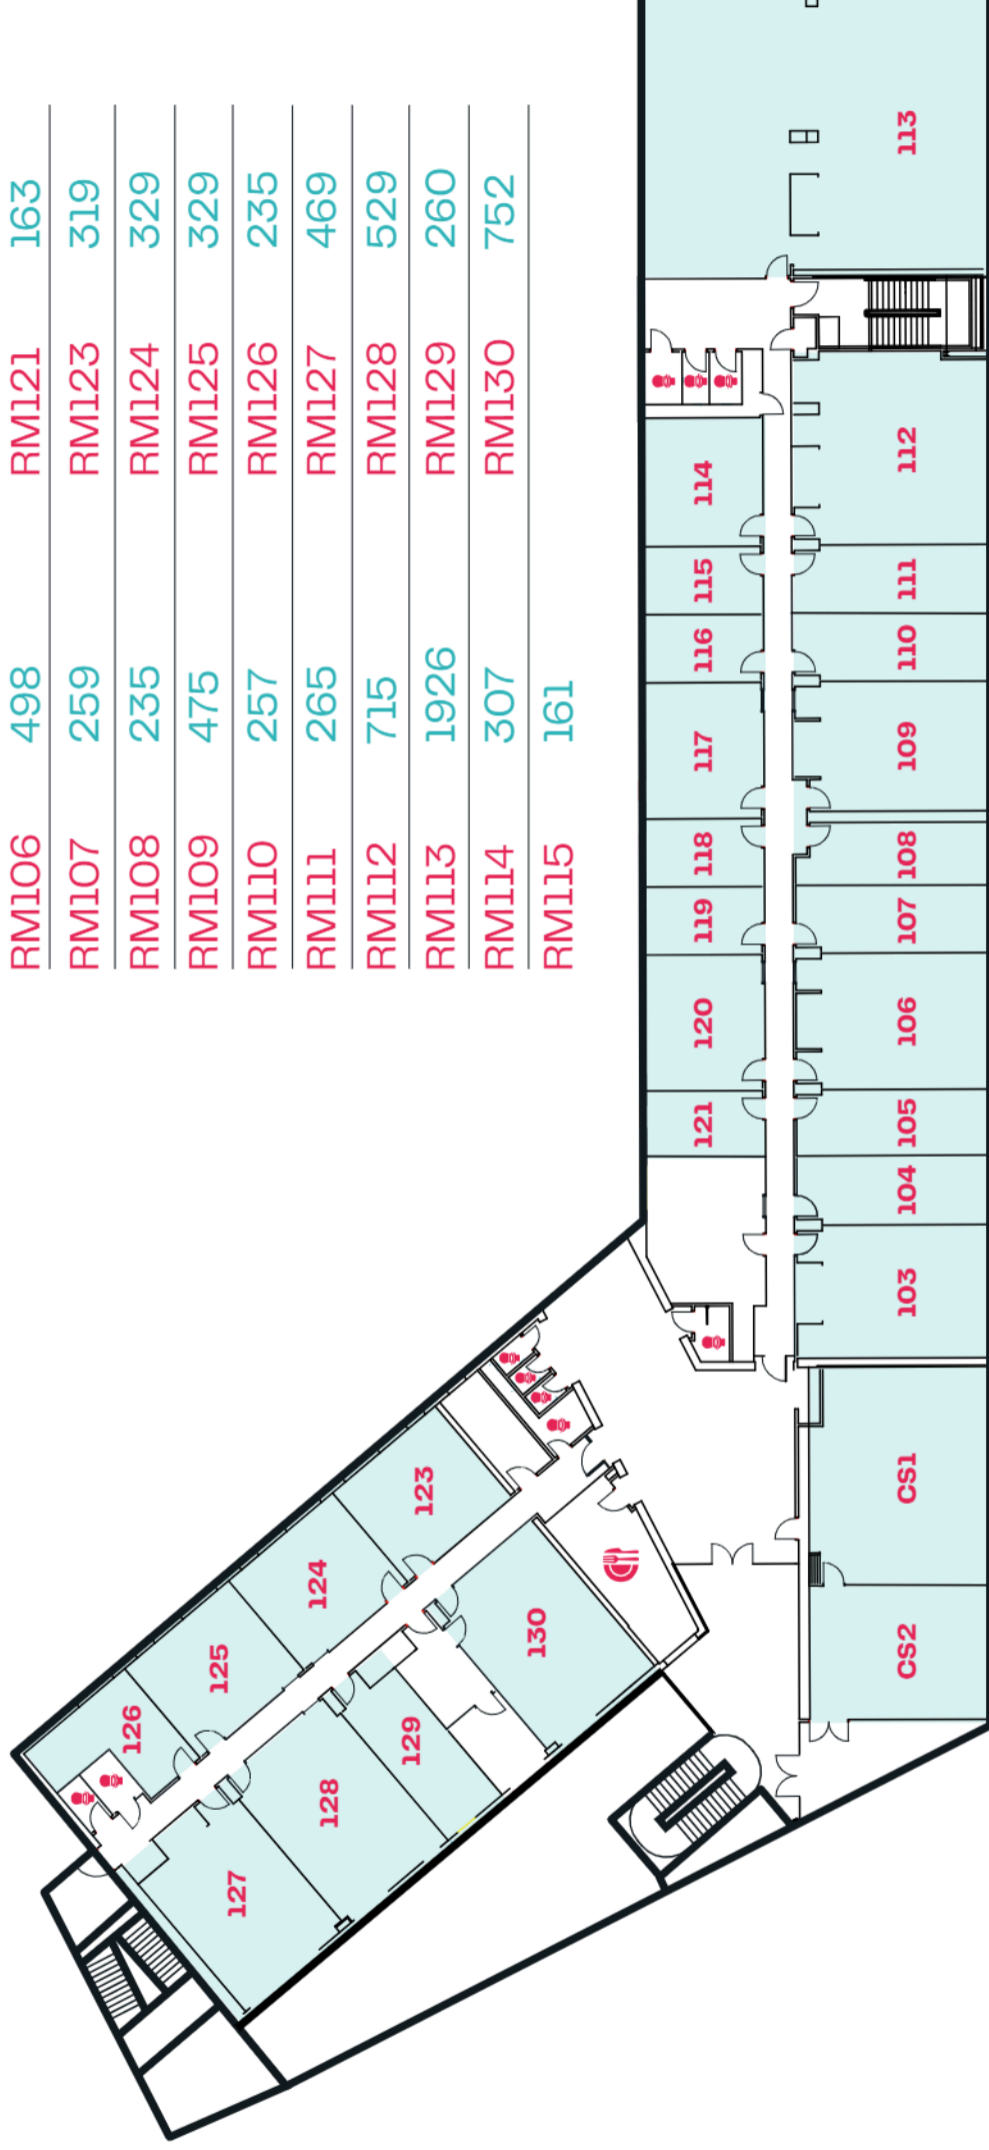

Unit	Sq Ft
G01	1,751
G02	1,025
G03	1,511
G04	2,295
G05	1,708
G06	983

 Toilet
 Shower Room
 REC Reception
 BS Business Support
 MR Meeting Room

info@salfordinnovationforum.co.uk | www.salfordinnovationforum.co.uk
 0161 743 3500 | 51 Frederick Rd, Salford, M6 6FP

Room	Sq ft	Room	Sq ft
CS1	633	RM116	163
CS2	972	RM117	332
RM103	484	RM118	161
RM104	259	RM119	163
RM105	259	RM120	332
RM106	498	RM121	163
RM107	259	RM123	319
RM108	235	RM124	329
RM109	475	RM125	329
RM110	257	RM126	235
RM111	265	RM127	469
RM112	715	RM128	529
RM113	1926	RM129	260
RM114	307	RM130	752
RM115	161		

 Toilet
 CS Conference Suite
 Kitchen

info@salfordinnovationforum.co.uk | www.salfordinnovationforum.co.uk
 0161 743 3500 | 51 Frederick Rd, Salford, M6 6FP

Room	Sq ft	Room	Sq ft
BR1	326	RM214	235
BR2	412	RM215	235
BR3	687	RM216	115
RM204	482	RM217	234
RM205	532	RM218	225
RM206	1023	RM219	231
RM207	483	RM220	231
RM208	531	RM221	111
RM209	717	RM222	467
RM210	1041	RM223	530
RM211	809	RM224	484
RM212	327	RM225	529
RM213	354		