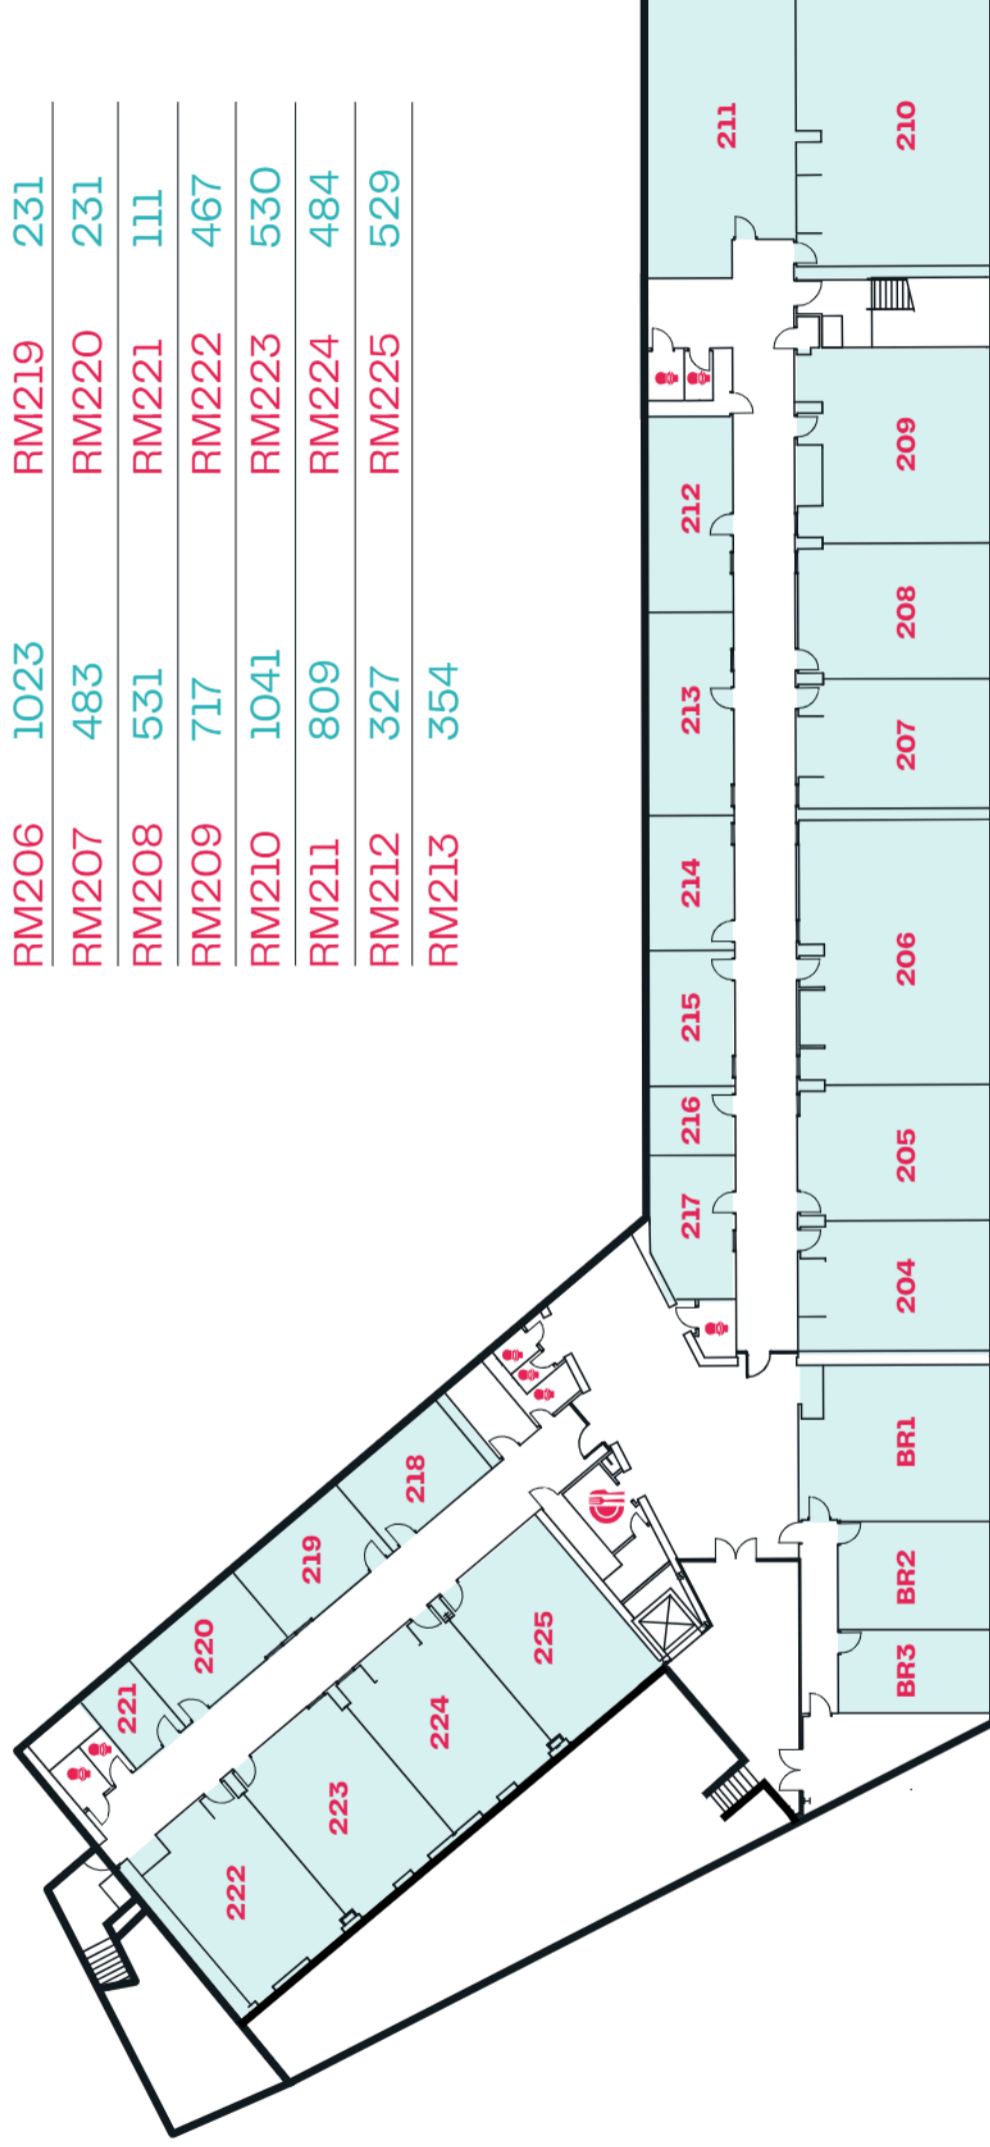

Unit	Sq Ft
G01	1,751
G02	1,025
G03	1,511
G04	2,295
G05	1,708
G06	983

 Toilet
 Shower Room
 REC Reception
 BS Business Support
 MR Meeting Room

info@salfordinnovationforum.co.uk | www.salfordinnovationforum.co.uk
 0161 743 3500 | 51 Frederick Rd, Salford, M6 6FP

Room	Sq ft	Room	Sq ft
CS1	633	RM116	163
CS2	972	RM117	332
RM103	484	RM118	161
RM104	259	RM119	163
RM105	259	RM120	332
RM106	498	RM121	163
RM107	259	RM123	319
RM108	235	RM124	329
RM109	475	RM125	329
RM110	257	RM126	235
RM111	265	RM127	469
RM112	715	RM128	529
RM113	1926	RM129	260
RM114	307	RM130	752
RM115	161		

 Toilet
 CS Conference Suite
 Kitchen

info@salfordinnovationforum.co.uk | www.salfordinnovationforum.co.uk
 0161 743 3500 | 51 Frederick Rd, Salford, M6 6FP

Room	Sq ft	Room	Sq ft
BR1	326	RM214	235
BR2	412	RM215	235
BR3	687	RM216	115
RM204	482	RM217	234
RM205	532	RM218	225
RM206	1023	RM219	231
RM207	483	RM220	231
RM208	531	RM221	111
RM209	717	RM222	467
RM210	1041	RM223	530
RM211	809	RM224	484
RM212	327	RM225	529
RM213	354		