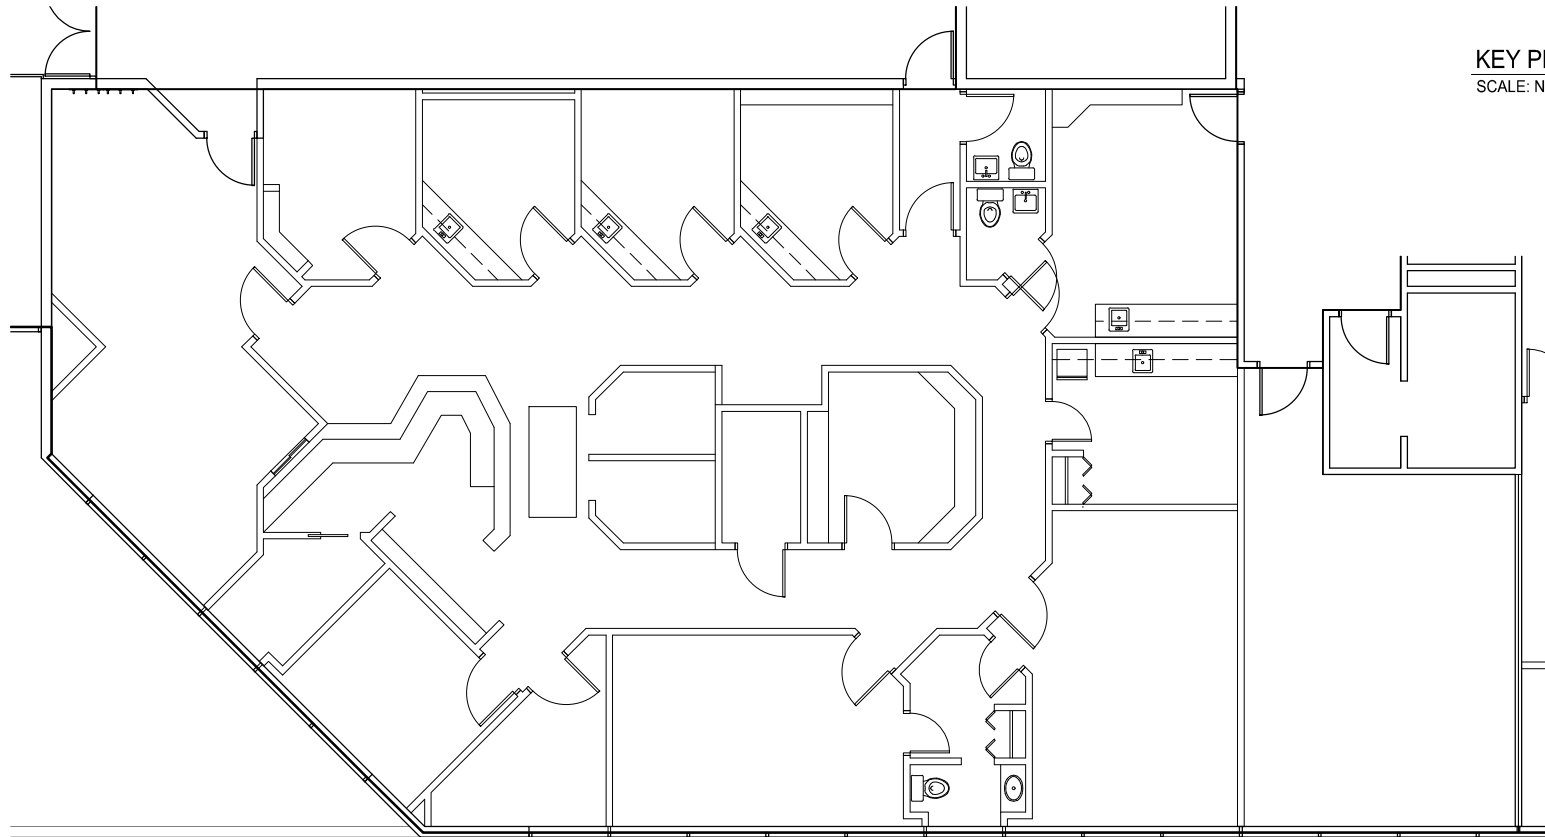

KEY PLAN  
SCALE: N.T.S.

AVAILABLE SPACE PLAN  
3,701 U.S.F.  
4,182 R.S.F.